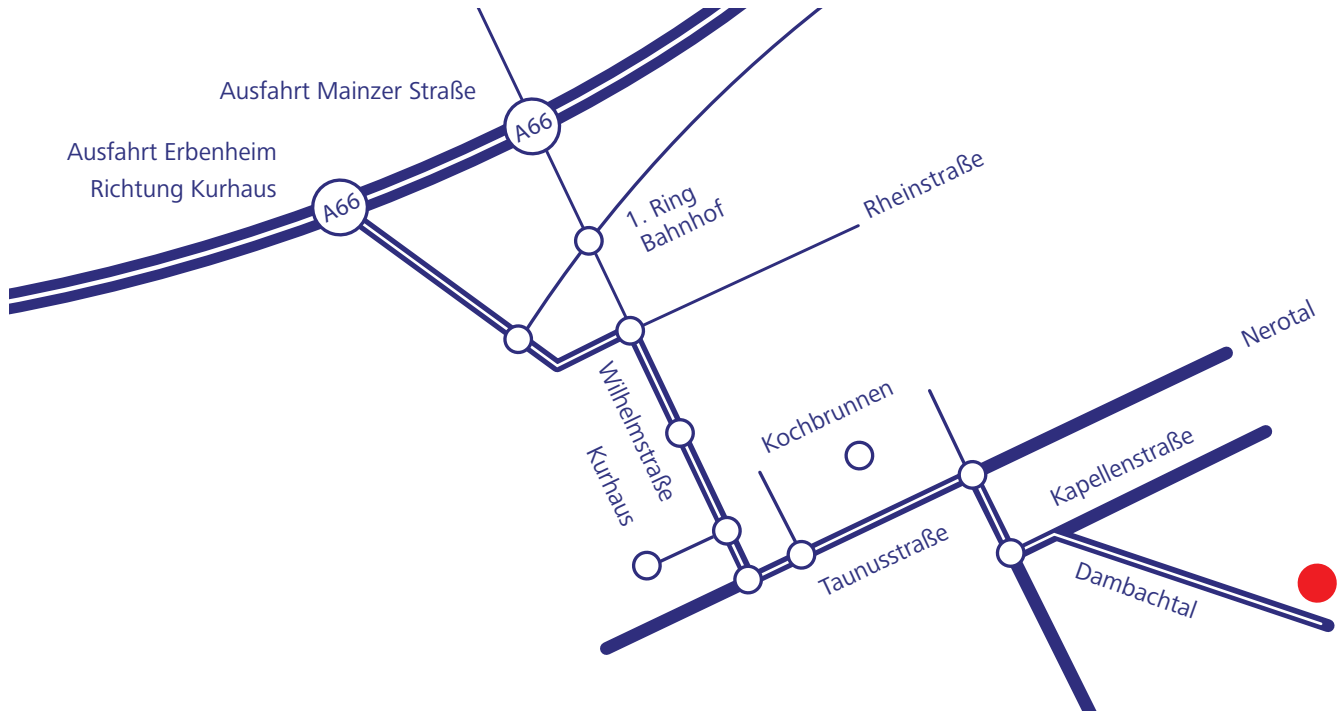

Drooghmans International  
 Dambachtal 50  
 65193 Wiesbaden  
 Tel. + 49 0611 - 529 0 545

- Ab dem „Wiesbadener Kreuz“ fahren Sie auf der A66 nach Wiesbaden
- Verlassen Sie die Autobahn bei der Abfahrt Erbenheim
- Fahren Sie weiter Richtung Innenstadt
- Folgen Sie der Beschilderung Richtung Kurhaus / Casino, dadurch gelangt man automatisch auf die Wilhelmstrasse
- Befahren Sie diese bis zum Ende und biegen Sie dann nach links in die Taunusstrasse
- An der zweiten Ampel nach rechts in die Geisbergstrasse
- Nach links in die Kapellenstrasse und sofort wieder nach rechts ins Dambachtal
- Der Strasse bis zur Gabelung folgen.
- Ein paar Schritte in den Park, und Sie sehen das blaue Tor in der alten Stadtmauer.

- Follow Motorway to „Kreuz Wiesbaden“
- take A66 to exit Wiesbaden Erbenheim Stadtmitte,
- follow signs to „Innenstadt“,
- follow signs to „Kurhaus/Casino“ which will take you onto Wilhelmstrasse
- follow to end and turn left to Taunusstrasse
- on 2nd traffic light turn right to Geisbergstrasse
- take first left (Kapellenstrasse) and turn immediately right again (Dambachtal)
- follow road to fork and start looking for parking space on the left side you will see a blue door in the old city wall.